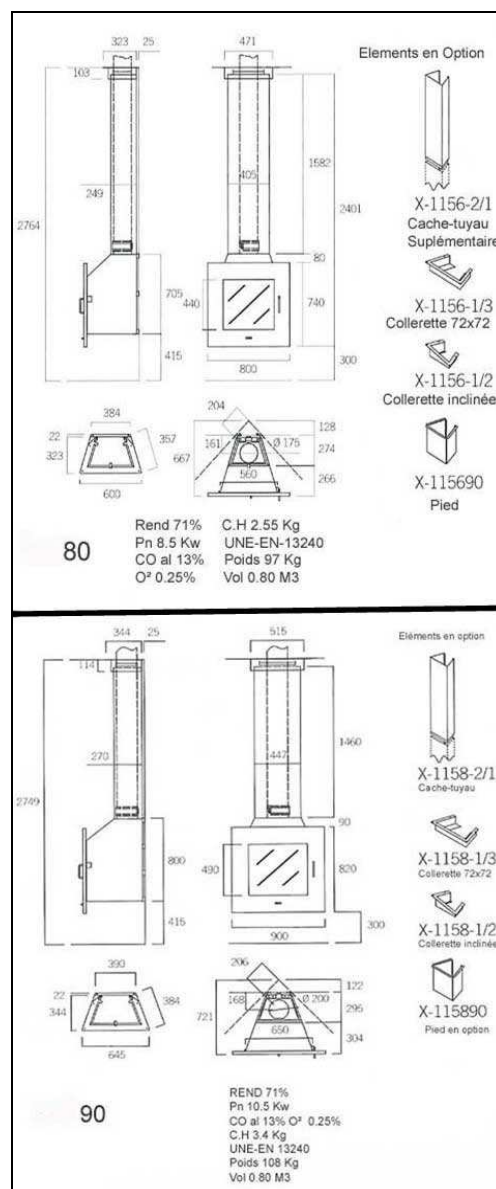

Cheminée angle 3

Magnifique cheminée d'angle suspendue design moderne, cheminée construite en acier corten avec foyer en fonte. Finition noir anthracite ou gris métal, cheminée équipée d'une clé de registre permettant de contrôler la combustion du bois afin de réaliser un feu continu la nuit. La cheminée angle 3 est équipée d'un grand foyer ouvert ou fermé. Bénéficie du crédit d'impôt