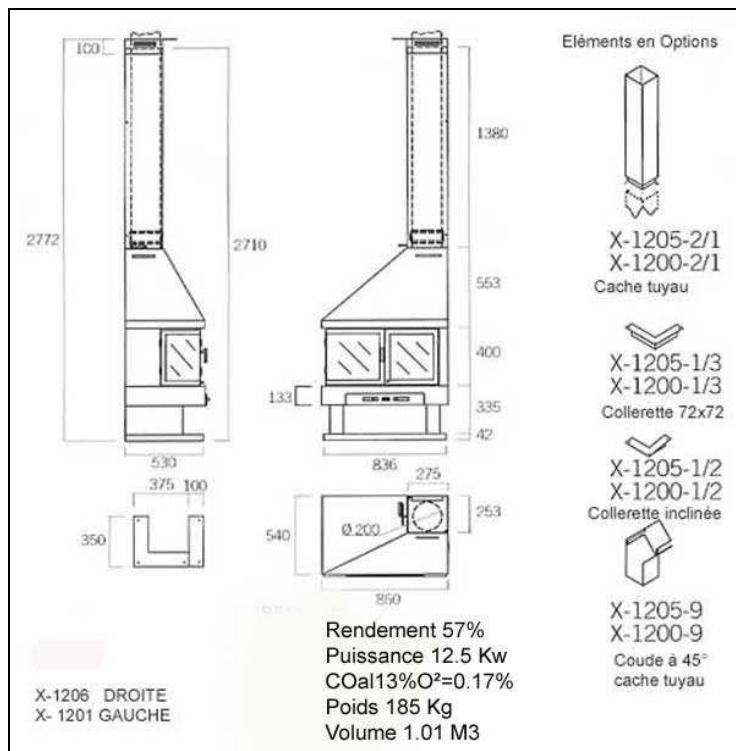

# Cheminée angle 5

Excellent rapport qualité prix pour cette cheminée d'angle avec 2 portes en vitrocéramique. La cheminée angle 5 a été conçue en acier corten avec foyer en briques réfractaires. Finition noir anthracite ou gris métal, cheminée équipée d'une clé de registre permettant de contrôler la combustion du bois afin de bénéficier du chauffage pour la nuit. Large foyer avec range bûches. Existe à gauche ou à droite.