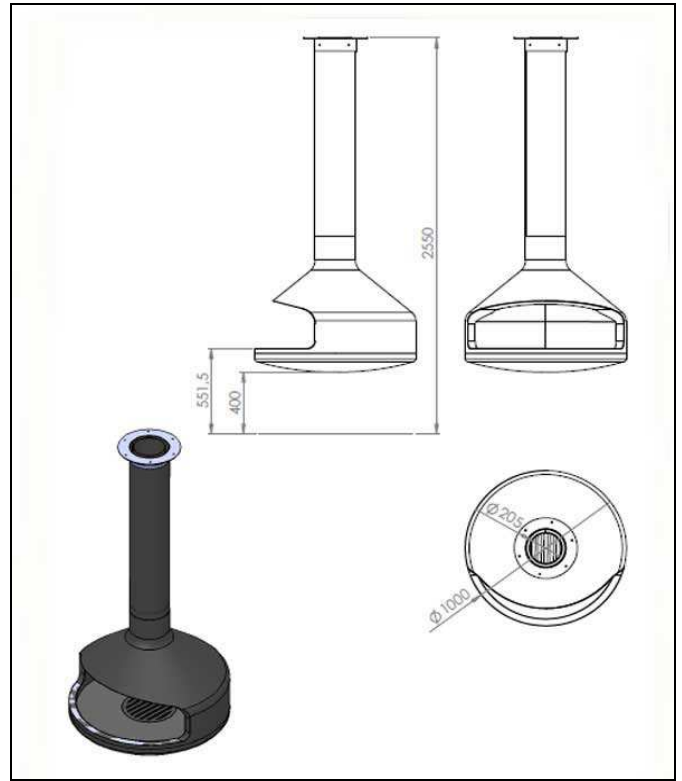

## Cheminée centrale 16

Un modèle de cheminée centrale suspendue et tournante offrant un magnifique design luxueux. Sa double chambre de convection inoxydable offre une esthétique spectaculaire avec un rendement de chaleur élevé au plus haut niveau. C'est un modèle dessiné spécialement pour diviser des atmosphères et être le centre d'attention de la maison. La version existe aussi avec une cloche simple de couleur.